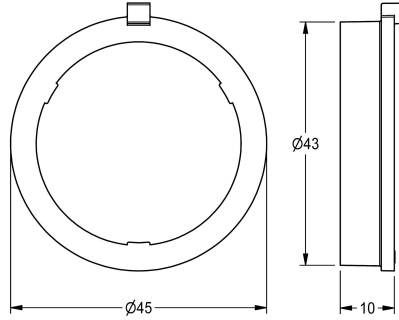

KWC

Anello limitatore temperatura

Modell-Linie: AQUAMIX | ASSM2002

Ricambi | Accessori per rubinetterie per lavabi

KWC-No.

2000104837

Anello limitatore temperatura AQUAMIX

Dati tecnici

Capacità

1

Quantità UOM

Pezzi

teamNumber

0