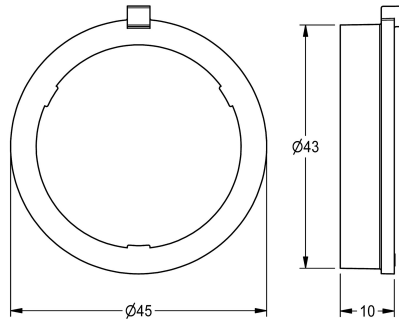

#### KWC-Nr.

2000104837

AQUAMIX-Temperaturanschlagring

#### Technische Daten

Füllmenge

1

Mengeneinheit

Stück