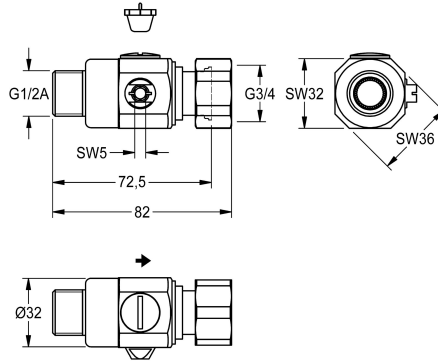

KWC

Wassermengenregulierung

Modell-Linie: AQUAMIX | EAQMX0021
Zubehör und Funktionsteile | Ersatzteile Duschen

KWC-Nr.

2000104838

Wassermengenregulierung, mit Sieb und Überwurfmutter.

Technische Daten

Füllmenge

1

Mengeneinheit

Stück

teamNumber

0

Ersatzteile

Sieb

2000104693
ASXX9012