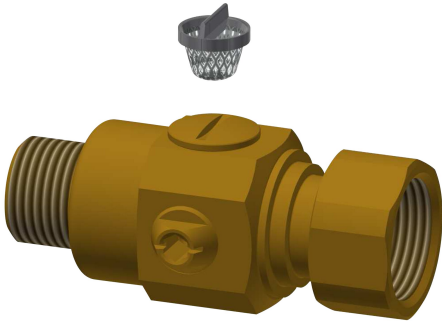

KWC

Wassermengenregulierung

Modell-Linie: AQUAMIX | EAQMX0021
Zubehör und Funktionsteile | Ersatzteile Duschen

KWC-Nr.

2000104838

Wassermengenregulierung, mit Sieb und Überwurfmutter.

Technische Daten

Füllmenge

1

Mengeneinheit

Stück

teamNumber

0

Ersatzteile

Sieb

2000104693
ASXX9012