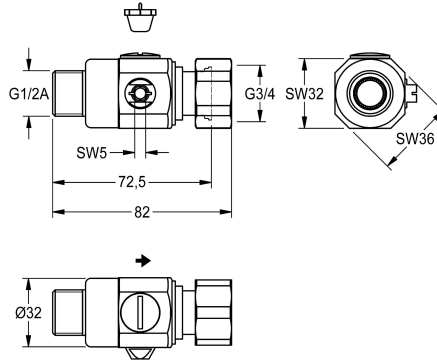

KWC

Wassermengenregulierung

Modell-Linie: AQUAMIX | EAQMX0021
Zubehör und Funktionsteile | Ersatzteile Duschen

KWC-Nr.

2000104838

Wassermengenregulierung, mit Sieb und Überwurfmutter.

Technische Daten

Füllmenge

1

Mengeneinheit

Stück

Ersatzteile

Sieb

2000104693
ASXX9012