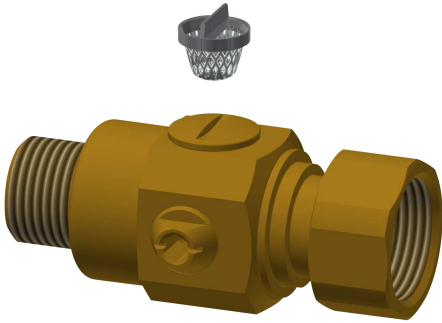

KWC

Wassermengenregulierung

Modell-Linie: AQUAMIX | EAQMX0021
Zubehör und Funktionsteile | Ersatzteile Duschen

KWC-Nr.

2000104838

Wassermengenregulierung, mit Sieb und Überwurfmutter.

Technische Daten

Füllmenge

1

Mengeneinheit

Stück

Ersatzteile

Sieb

2000104693
ASXX9012