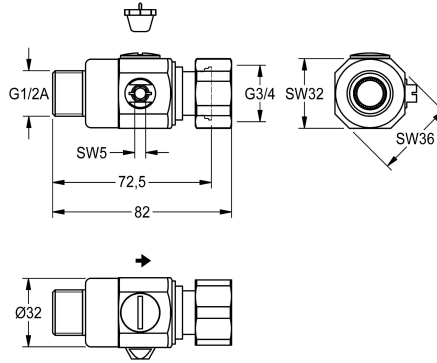

### Water quantity regulator

Modell-Linie: AQUAMIX | EAQMX0021

Pièces de rechange | Pièces de rechange robinetterie de douche

#### KWC-No.

2000104838

Water quantity regulator, with strainer and union nut.

#### Données techniques

Unité de remplissage

1

Unité de mesure

Pièce

teamNumber

0