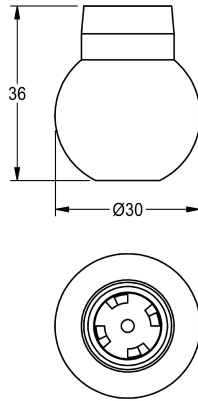

KWC Kulička

Modell-Linie: MÜNCHEN | ESHMU0001
Příslušenství a funkční díly | Náhradní díly Umyvadlové armatury

KWC-No.

2000104839

Kulička s vějířovou podložkou, pro sprchovou hlavici MÜNCHEN.

Technické údaje