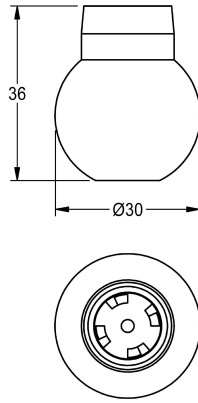

KWC

Kugel

Modell-Linie: MÜNCHEN | ESHMU0001
Zubehör und Funktionsteile | Ersatzteile Duschen

KWC-Nr.

2000104839

Kugel mit Drallscheibe, für Duschkopf MÜNCHEN.

Technische Daten

Füllmenge

1

Mengeneinheit

Stück