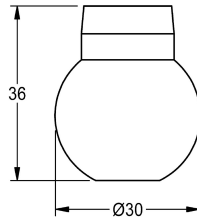

KWC

Kugel

Modell-Linie: MÜNCHEN | ESHMU0001
Zubehör und Funktionsteile | Ersatzteile Duschen

KWC-Nr.

2000104839

Kugel mit Drallscheibe, für Duschkopf MÜNCHEN.

Technische Daten

Füllmenge

1

Mengeneinheit

Stück

teamNumber

0