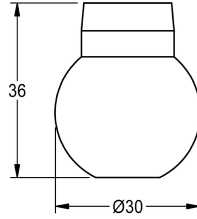

KWC

Bola

Modell-Linie: MUENCHEN | ESHMU0001

Piezas de repuesto | Piezas de repuesto para duchas

KWC-No.

2000104839

Bola con disco deflector para cabezal de ducha MÜNCHEN.

Datos técnicos

Cantidad

1

Cantidad de unidades de medición

Piezas