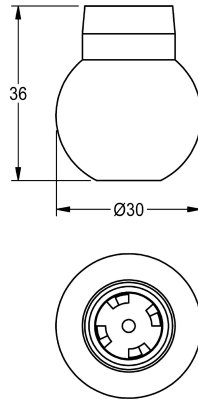

KWC

Bille

Modell-Linie: MUENCHEN | ESHMU0001

Pièces de rechange | Pièces de rechange robinetterie de douche

KWC-No.

2000104839

Bille avec disque de turbulence, pour pomme de douche MUNICH.

Données techniques

Unité de remplissage

1

Unité de mesure

Pièce