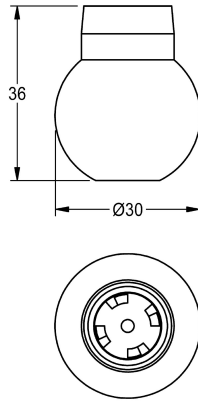

KWC

Bille

Modell-Linie: MUENCHEN | ESHMU0001

Pièces de rechange | Pièces de rechange robinetterie de douche

KWC-No.

2000104839

Bille avec disque de turbulence, pour pomme de douche MUNICH.

Données techniques

Unité de remplissage

1

Unité de mesure

Pièce

teamNumber

0