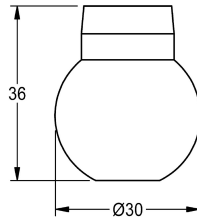

KWC

Sfera

Modell-Linie: MÜNCHEN | ESHMU0001

Ricambi | Ricambi per rubinetteria doccia

KWC-No.

2000104839

Sfera con disco elicoidale, per soffione doccia MÜNCHEN.

Dati tecnici