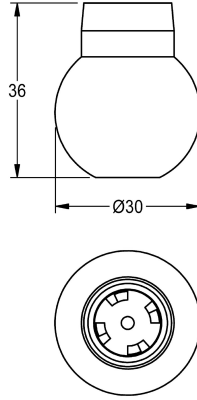

## KWC

Sfera

Modell-Linie: MÜNCHEN | ESHMU0001  
Ricambi | Ricambi per rubinetteria doccia

**KWC-No.**

**2000104839**

Sfera con disco elicoidale, per soffione doccia MÜNCHEN.

**Dati tecnici**

Capacità