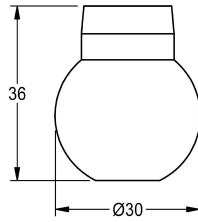

## KWC

Kogel

Modell-Linie: MÜNCHEN | ESHMU0001

Reserve onderdelen | Reserve-onderdelen douches

**KWC-No.**

**2000104839**

Kogel met draaischijf voor douchekop MÜNCHEN

**Technical Data**

Vulhoeveelheid

1

Hoeveelheid meeteenheid

Stuk