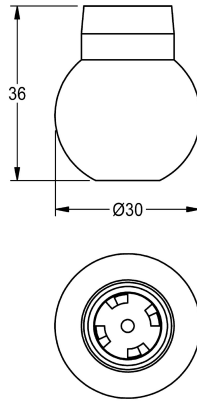

KWC

Kogel

Modell-Linie: MÜNCHEN | ESHMU0001

Reserve onderdelen | Reserve-onderdelen douches

KWC-No.

2000104839

Kogel met draaischijf voor douchekop MÜNCHEN

Technical Data

Vulhoeveelheid

1

Hoeveelheid meeteenheid

Stuk