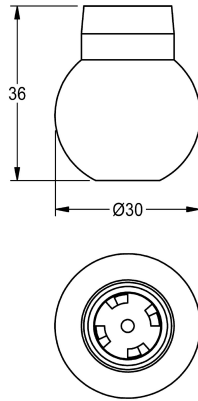

KWC

Kulka

Modell-Linie: MÜNCHEN | ESHMU0001

Aksesoria i elementy funkcyjne | Części zamienne do armatur natryskowych

KWC-No.

2000104839

Kulka z tarczą skrętną, do głowicy natryskowej MÜNCHEN.

Dane techniczne