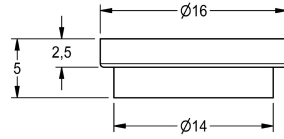

KWC

Regulátor průtoku 12 l/min

Modell-Linie: MUENCHEN | ESHMU0003

Příslušenství a funkční díly | Náhradní díly Umyvadlové armatury

KWC-No.

2000104840

Regulátor průtoku, 12,0 l/min, červený

Technické údaje