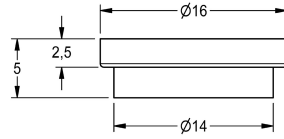

KWC

Durchflussmengenregler 12,0 l/min

Modell-Linie: MUENCHEN | ESHMU0003

Zubehör und Funktionsteile | Ersatzteile Duschen

KWC-Nr.

2000104840

Durchflussmengenregler, 12,0 l/min, rot

Technische Daten