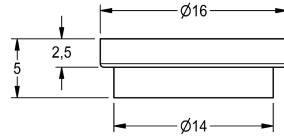

KWC

Durchflussmengenregler 12,0 l/min

Modell-Linie: MUENCHEN | ESHMU0003
Zubehör und Funktionsteile | Ersatzteile Duschen

KWC-Nr.

2000104840

Durchflussmengenregler, 12,0 l/min, rot

Technische Daten

Füllmenge

1

Mengeneinheit

Stück