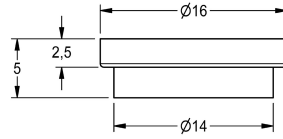

KWC

Regulador de caudal 12 l/min

Modell-Linie: MUENCHEN | ESHMU0003

Piezas de repuesto | Piezas de repuesto para duchas

KWC-No.

2000104840

Regulador de caudal, 12,0 l/min, rojo

Datos técnicos

Cantidad

1

Cantidad de unidades de medición

Piezas