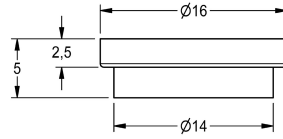

KWC

Regulateurs de debit 12,0 l/min

Modell-Linie: MUENCHEN | ESHMU0003

Pièces de rechange | Pièces de rechange robinetterie de douche

KWC-No.

2000104840

Regulateurs de debit 12,0 l/min, rouge

Données techniques

Unité de remplissage

1

Unité de mesure

Pièce

teamNumber

811391