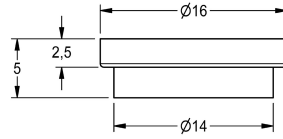

## KWC

Regolatori di portata 12,0 l/min

Modell-Linie: MUENCHEN | ESHMU0003

Ricambi | Ricambi per rubinetteria doccia

### KWC-No.

2000104840

Regolatori di portata 12,0 l/min, rosso