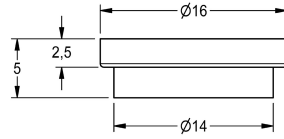

## KWC

Regolatori di portata 12,0 l/min

Modell-Linie: MUENCHEN | ESHMU0003

Ricambi | Ricambi per rubinetteria doccia

### KWC-No.

2000104840

Regolatori di portata 12,0 l/min, rosso

### Dati tecnici

Capacità

1

Quantità UOM

Pezzi