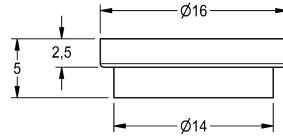

KWC

Debietregelaar 12,0 l/min

Modell-Linie: MUENCHEN | ESHMU0003

Reserve onderdelen | Reserve-onderdelen douches

KWC-No.

2000104840

Debietregelaar 12,0 l/min, rood

Technical Data

Vulhoeveelheid

1

Hoeveelheid meeteenheid

Stuk