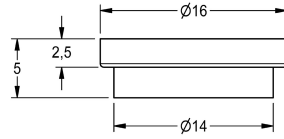

## KWC

Debietregelaar 12,0 l/min

Modell-Linie: MUENCHEN | ESHMU0003

Reserve onderdelen | Reserve-onderdelen douches

**KWC-No.**

2000104840

Debietregelaar 12,0 l/min, rood

**Technical Data**

Vulhoeveelheid

1

Hoeveelheid meeteenheid

Stuk