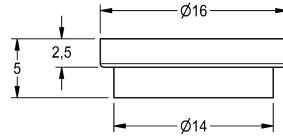

KWC

Regulator przepływu 12l/min

Modell-Linie: MUENCHEN | ESHMU0003

Aksesoria i elementy funkcyjne | Części zamienne do armatur natryskowych

KWC-No.

2000104840

Regulator przepływu strumienia wody 12,0 l/min, czerwony

Dane techniczne

Pojemność

1

Ilość uom

Sztuki