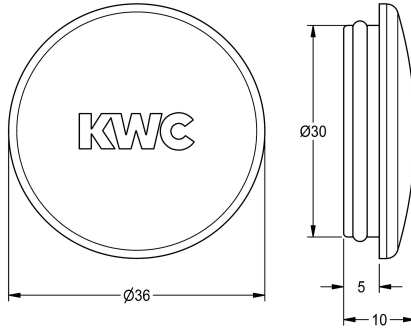

KWC

Cappuccio in plastica cromata

Modell-Linie: AQUALINE | ASSV2006
Ricambi | Ricambi per rubinetteria doccia

KWC-No.

2000104841

Cappuccio in plastica cromata con guarnizione O-Ring per rubinetto doccia AQUALINE DN15

Dati tecnici

Capacità
Quantità UOM
teamNumber

1
Pezzi
0