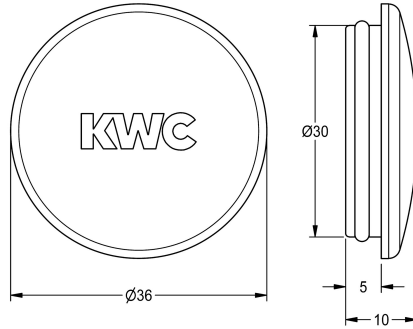

## KWC

Push cap cover

Modell-Linie: AQUALINE | ASSV2006

Pièces de rechange | Pièces de rechange robinetterie de douche

### KWC-No.

2000104841

Capuchon en plastique chromé avec joint O-Ring  
pour robinetteries AQUALINE DN15

### Données techniques

Unité de remplissage

1

Unité de mesure

Pièce

teamNumber

0