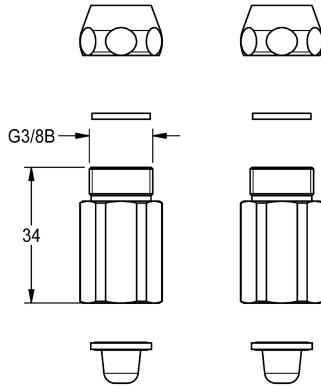

KWC

Montážní sada

Modell-Linie: SPARE-PARTS-GENER. | ASXM1005

Příslušenství a funkční díly | Příslušenství Umyvadlové armatury

KWC-No.

2000104845

Montážní sada s přípojkami G3/8 s čisticími sítky, zpětnými ventily a těsněními.