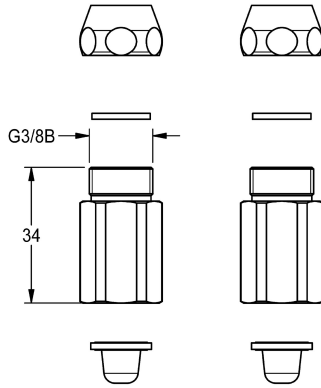

KWC Montage-Set

Modell-Linie: SPARE-PARTS-GENER. | ASXM1005
Zubehör und Funktionsteile | Ersatzteile Armaturen

KWC-Nr.

2000104845

Montage-Set bestehend aus Anschlussstücke G3/8 mit
Schmutzfangsieben, Rückflussverhinderer und Dichtungen.

Technische Daten

Füllmenge

1

Mengeneinheit

Stück

teamNumber

0