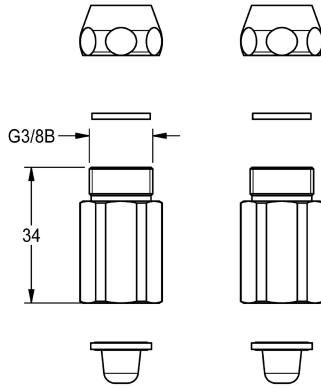

KWC Montage-Set

Modell-Linie: SPARE-PARTS-GENER. | ASXM1005
Zubehör und Funktionsteile | Ersatzteile Armaturen

KWC-Nr.

2000104845

Montage-Set bestehend aus Anschlussstücke G3/8 mit
Schmutzfangsieben, Rückflussverhinderer und Dichtungen.

Technische Daten

Füllmenge

1

Mengeneinheit

Stück