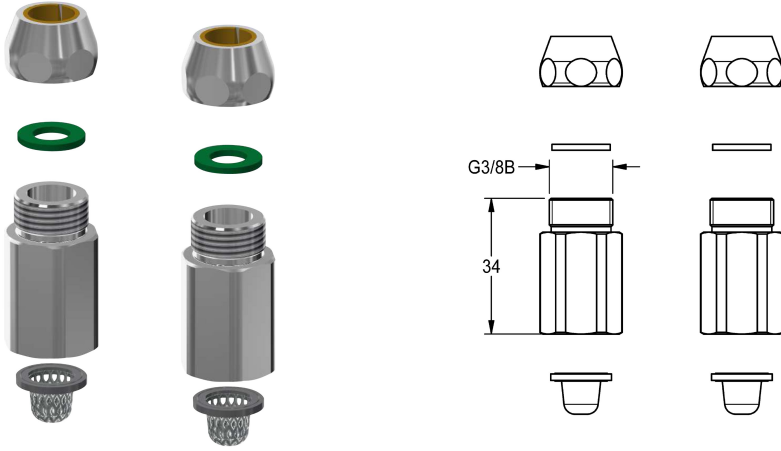

KWC

Kit di montaggio

Modell-Linie: SPARE-PARTS-GENER. | ASXM1005

Ricambi | Accessori per rubinetterie per lavabi

KWC-No.

2000104845

Kit di montaggio comprensivo di raccordi, valvola antiritorno, filtri, guarnizioni

Dati tecnici

Capacità

1

Quantità UOM

Pezzi

teamNumber

0