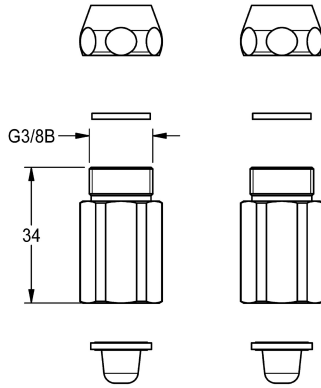

KWC Montageset

Modell-Linie: SPARE-PARTS-GENER. | ASXM1005
Reserve onderdelen | Reserve-onderdelen kranen

KWC-No.

2000104845

Montageset bestaande uit aansluitstukken G 3/8 met afvoerzeven, terugslagbegrenzers en afdichtingen

Technical Data

Vulhoeveelheid

1

Hoeveelheid meeteenheid

Stuk