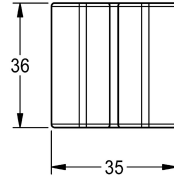

KWC

Batería de litio de 6 V

Modell-Linie: SPARE-PARTS-GENER. | EPTR0008

Piezas de repuesto | Accesorio Griferías de lavado

KWC-No.

2000104846

Batería de litio de 6 V, tipo CRP2

Datos técnicos

Número de baterías

1

Cantidad

1

Cantidad de unidades de medición

Piezas

Tipo de batería

CR-P2