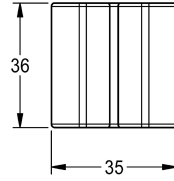

KWC

Batteria al litio da 6 V

Modell-Linie: SPARE-PARTS-GENER. | EPTR0008

Ricambi | Accessori per rubinetterie per lavabi

KWC-No.

2000104846

Batteria al litio da 6 V, tipo CRP2

Dati tecnici