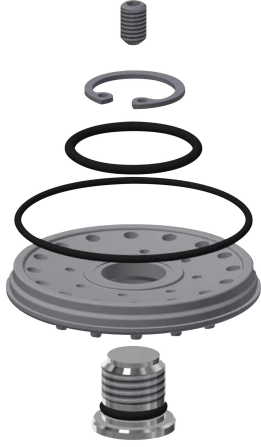

KWC

Set de pièces de rechange

Modell-Linie: AQUAJET-SLIMLINE | ESHAS0001

Pièces de rechange | Pièces de rechange robinetterie de douche

KWC-No.

2000104849

Set de pièces de rechange pour pommes de douche AQUAJET - Slimline.

Comprenant: brise-jet, O-rings, anneau de sécurité, vis et écrou fileté.

Données techniques

Unité de remplissage

1

Unité de mesure

Pièce

teamNumber

74215