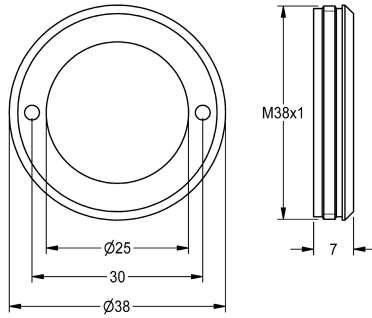

### Přidržený kroužek

Modell-Linie: MUENCHEN | ESHMU0005

Příslušenství a funkční díly | Náhradní díly Umyvadlové armatury

#### KWC-No.

2000104851

Přidržený kroužek s O-kroužkem, pro sprchovou hlavici München