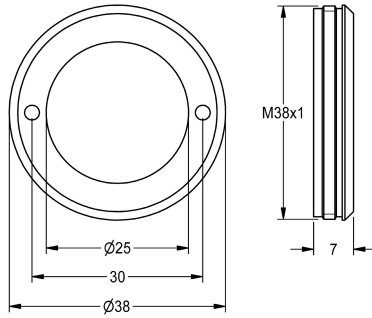

## KWC Haltering

Modell-Linie: MUENCHEN | ESHMU0005  
Zubehör und Funktionsteile | Ersatzteile Duschen

### KWC-Nr.

**2000104851**

Haltering mit O-Ring, für Duschkopf München

### Technische Daten

Füllmenge

1

Mengeneinheit

Stück

teamNumber

0