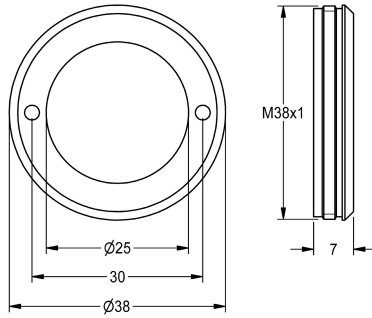

KWC Haltering

Modell-Linie: MUENCHEN | ESHMU0005
Zubehör und Funktionsteile | Ersatzteile Duschen

KWC-Nr.

2000104851

Haltering mit O-Ring, für Duschkopf München

Technische Daten

Füllmenge

1

Mengeneinheit

Stück