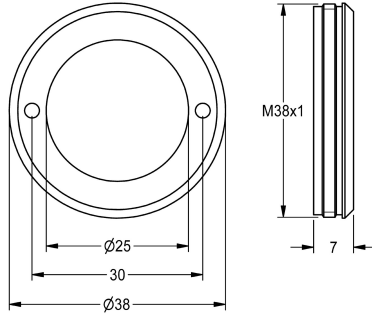

### Bague de maintien

Modell-Linie: MUENCHEN | ESHMU0005

Pièces de rechange | Pièces de rechange robinetterie de douche

#### KWC-No.

2000104851

Bague de maintien avec joint torique, pour pomme de douche Munich

#### Données techniques

Unité de remplissage

1

Unité de mesure

Pièce