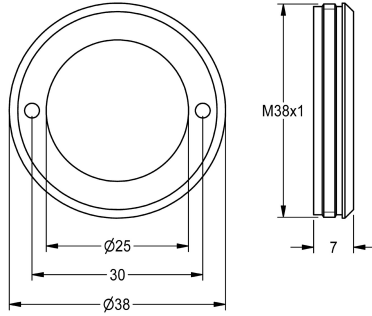

KWC Houder

Modell-Linie: MUENCHEN | ESHMU0005
Reserve onderdelen | Reserve-onderdelen douches

KWC-No.

2000104851

Houder met O-ring, voor douchekop München

Technical Data

Vulhoeveelheid

1

Hoeveelheid meeteenheid

Stuk