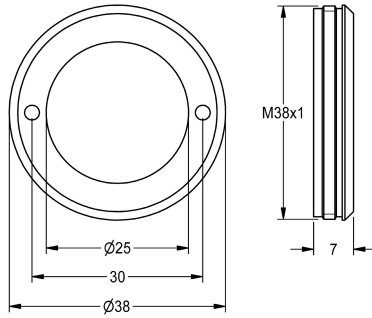

KWC Houder

Modell-Linie: MUENCHEN | ESHMU0005
Reserve onderdelen | Reserve-onderdelen douches

KWC-No.

2000104851

Houder met O-ring, voor douchekop München

Technical Data

Vulhoeveelheid

1

Hoeveelheid meeteenheid

Stuk