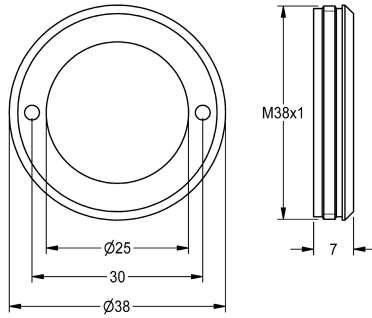

KWC

Pierścień mocujący

Modell-Linie: MUENCHEN | ESHMU0005

Aksesoria i elementy funkcyjne | Części zamienne do armatur natryskowych

KWC-No.

2000104851

Pierścień mocujący z O-ringiem, do głowicy natryskowej München

Dane techniczne

Pojemność

1

Ilość uom

Sztuki