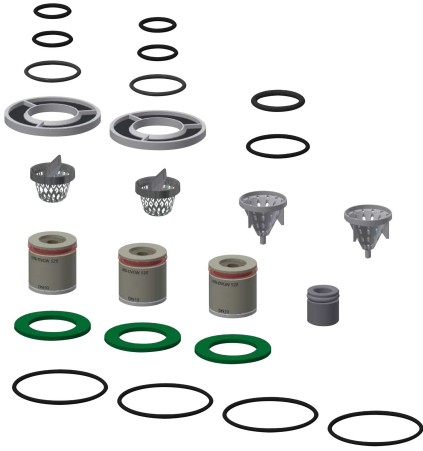

KWC Wartungs-Set

Modell-Linie: SPARE-PARTS-GENER. | ESHOW0027
Zubehör und Funktionsteile | Ersatzteile Duschen

KWC-Nr.

2000104856

Wartungs-Set für Duscharmaturen bestehend aus
Rückflussverhinderer, Dichtungen, O-Ringe und Siebe.

Technische Daten

Füllmenge

1

Mengeneinheit

Stück