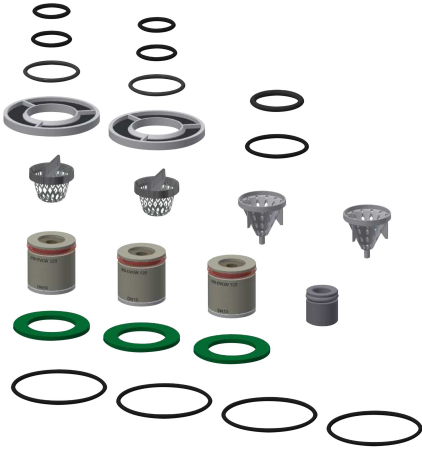

## KWC Wartungs-Set

Modell-Linie: SPARE-PARTS-GENER. | ESHOW0027  
Zubehör und Funktionsteile | Ersatzteile Duschen

**KWC-Nr.**

**2000104856**

Wartungs-Set für Duscharmaturen bestehend aus Rückflussverhinderer, Dichtungen, O-Ringe und Siebe.

**Technische Daten**

Füllmenge

1

Mengeneinheit

Stück