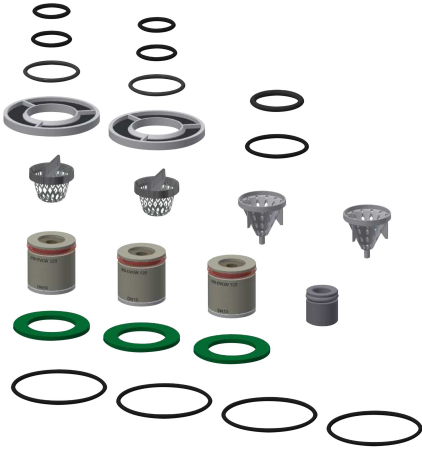

KWC Wartungs-Set

Modell-Linie: SPARE-PARTS-GENER. | ESHOW0027
Zubehör und Funktionsteile | Ersatzteile Duschen

KWC-Nr.

2000104856

Wartungs-Set für Duscharmaturen bestehend aus
Rückflussverhinderer, Dichtungen, O-Ringe und Siebe.

Technische Daten

Füllmenge

1

Mengeneinheit

Stück