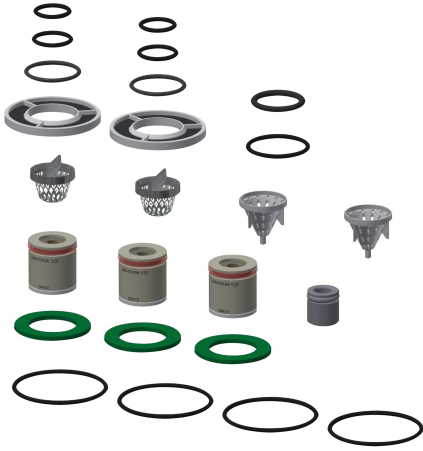

KWC Service set

Modell-Linie: SPARE-PARTS-GENER. | ESHOW0027

Aksesoria i elementy funkcyjne | Części zamienne do armatur natryskowych

KWC-No.

2000104856

Zestaw naprawczy do armatury prysznicowej składający się z zabezpieczenia przed przepływem zwrotnym, uszczelkek i sitek.

Dane techniczne

Pojemność

1

Ilość uom

Sztuki