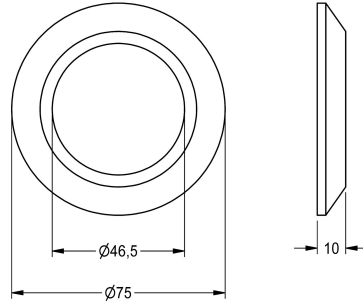

## KWC

Push-on rosette

Modell-Linie: SPARE-PARTS-GENER. | EAQLN0026

Pièces de rechange | Pièces de rechange robinetterie de douche

### KWC-No.

2000104863

Push-on rosette with O-ring

### Données techniques

Unité de remplissage

1

Unité de mesure

Pièce

teamNumber

0