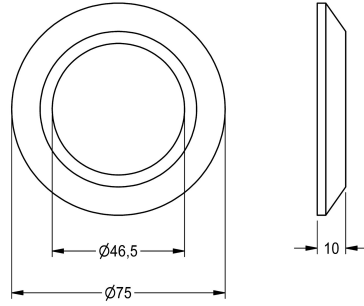

## KWC Rosetta

Modell-Linie: SPARE-PARTS-GENER. | EAQLN0026  
Ricambi | Ricambi per rubinetteria doccia

**KWC-No.**

**2000104863**

Rosetta con O-ring

**Dati tecnici**

Capacità  
Quantità UOM  
teamNumber

1  
Pezzi  
0