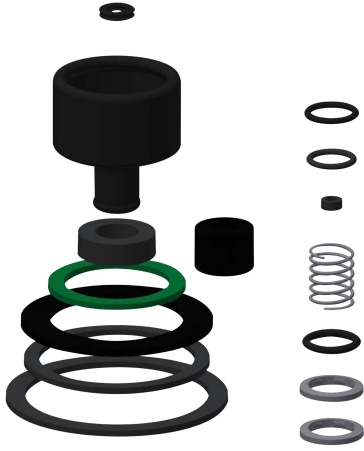

## KWC Ersatzteilset

Modell-Linie: SPARE-PARTS-GENER. | EAQLN0027  
Zubehör und Funktionsteile | Ersatzteile Spülarmaturen

### KWC-Nr.

2000104867

Ersatzteilset, bestehend aus Gummiteile, Druckfeder und Dichtungen.