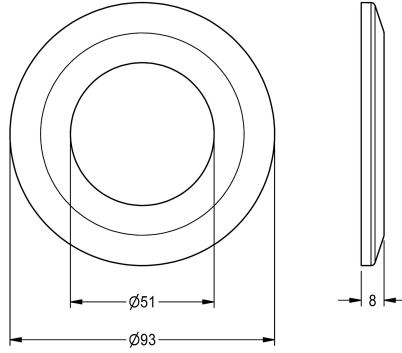

KWC Rosetta

Modell-Linie: SPARE-PARTS-GENER. | EROKH0004
Ricambi | Accessori per rubinetterie per lavabi

KWC-No.

2000104888

Rosetta con O-ring, 93 x 50 mm

Dati tecnici

Capacità
Quantità UOM
teamNumber

1
Pezzi
0